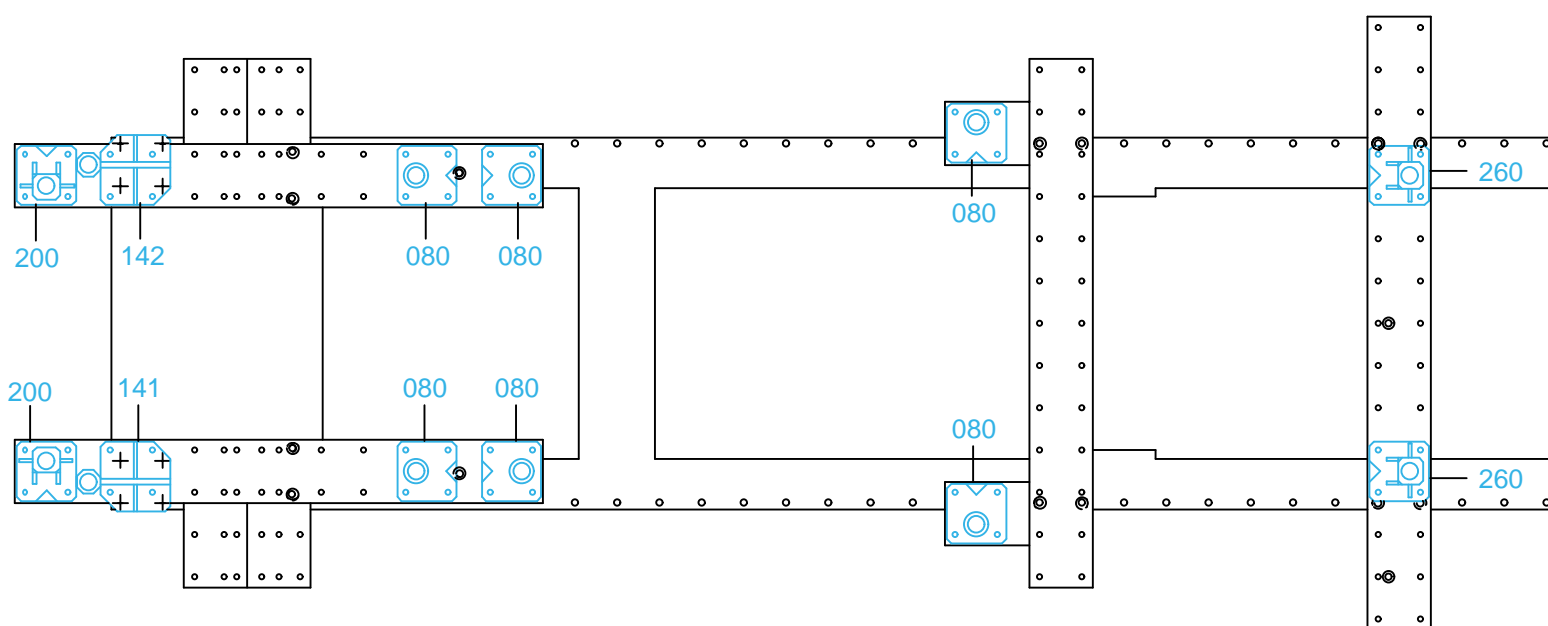

**TOYOTA / DAIHATSU**

**870.300**

47 Kg | 15.07.2002 | 434-D-72B

1 2 3 4 5 6 7 8 9 10 11 12 13 14 15 16 17 18 19 20 21 22 23 24 25 26 27 28 29 30 31 32 33 34 35 36

870.300-RVA3-1 | 00