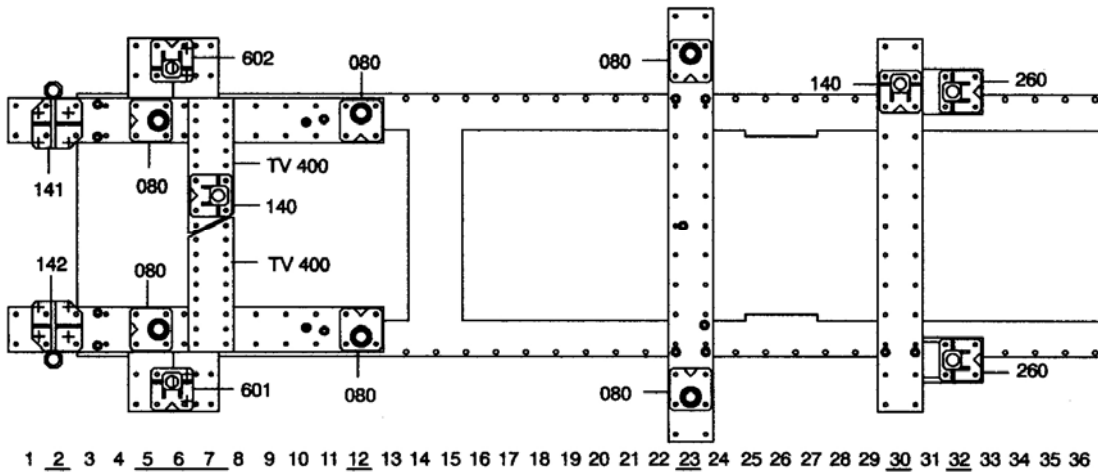

REP.	REFERENCE	PDS	NB	MZ
1	783.7001	2,8	1	142
2	783.7002	2,8	1	141
3	783.7003	0,2	2	
4	783.7004	2,5	1	080
5	783.7005	2,5	1	080
6	783.7006	1,5	1	602
7	783.7007	1,5	1	601
8	783.7008	2,4	1	
9	783.7009	3,3	1	140
10	783.7010	2,0	1	080
11	783.7011	2,0	1	080
12	783.7012	2,8	1	080
13	783.7013	2,8	1	080
14	783.7014	1,1	2	
15	783.7015	1,8	1	140
16	783.7016	2,8	1	260
17	783.7017	2,8	1	260
	D.090	0,6	2	
	E30	0,1	2	
M 8-20				4
M 10x1,25-30				1
M 10x1,25-80				4
M 10x1,25-110				3
M 12-25				2
M 12-30				6
MU 12				2

SUZUKI

783.300

40 Kg 20.04.98 445-D-8A

○ Avec ou sans mécanique
 With or without mechanical elements
 Con o senza parti meccaniche
 Mit oder ohne Aggregate
 Con ó sin mecánica desmontada

SUZUKI

783.300

40 Kg	20.04.98	445-D-8B
-------	----------	----------