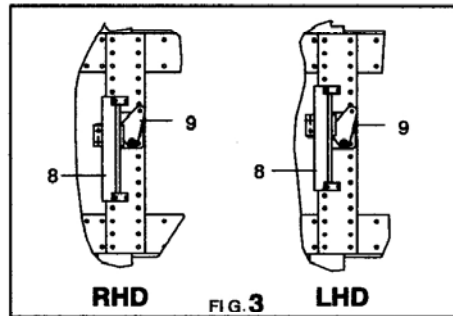

REP.	REFERENCE	PDS	NB	MZ
1	783.7001	2,8	1	142
2	783.7002	2,8	1	141
3	783.7003	0,2	2	
4	783.7004	2,5	1	080
5	783.7005	2,5	1	080
6	783.7006	1,5	1	602
7	783.7007	1,5	1	601
8	783.7008	2,4	1	
9	783.7009	3,3	1	140
10	783.7010	2,0	1	080
11	783.7011	2,0	1	080
12	783.7012	2,8	1	080
13	783.7013	2,8	1	080
14	783.7014	1,1	2	
15	783.7015	1,8	1	140
16	783.7016	2,8	1	260
17	783.7017	2,8	1	260
	D.090	0,6	2	
	E30	0,1	2	
M 8-20				4
M 10x1,25-30				1
M 10x1,25-80				4
M 10x1,25-110				3
M 12-25				2
M 12-30				6
MU 12				2

SUZUKI

783.300

40 Kg 20.04.98 445-D-8A

○ Avec ou sans mécanique
 With or without mechanical elements
 Con o senza parti meccaniche
 Mit oder ohne Aggregate
 Con ó sin mecánica desmontada

SUZUKI

783.300

40 Kg	20.04.98	445-D-8B
-------	----------	----------