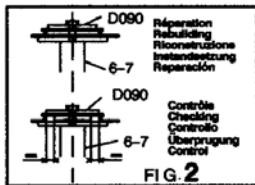

REP.	REFERENCE	PDS	NB	MZ
1	783.7001	2,8	1	142
2	783.7002	2,8	1	141
3	783.7003	0,2	2	
4	783.7004	2,5	1	080
5	783.7005	2,5	1	080
6	783.7006	1,5	1	602
7	783.7007	1,5	1	601
8	783.7008	2,4	1	
9	783.7009	3,3	1	140
10	783.7010	2,0	1	080
11	783.7011	2,0	1	080
12	783.7012	2,8	1	080
13	783.7013	2,8	1	080
14	783.7014	1,1	2	
15	783.7015	1,8	1	140
16	783.7016	2,8	1	260
17	783.7017	2,8	1	260
	D.090	0,6	2	
	E30	0,1	2	
M 8-20				4
M 10x1,25-30				1
M 10x1,25-80				4
M 10x1,25-110				3
M 12-25				2
M 12-30				6
MU 12				2

SUZUKI

783.300

40 Kg 20.04.98 445-D-8A

○ Avec ou sans mécanique
 With or without mechanical elements
 Con o senza parti meccaniche
 Mit oder ohne Aggregate
 Con ó sin mecánica desmontada

SUZUKI

783.300

40 Kg	20.04.98	445-D-8B
-------	----------	----------