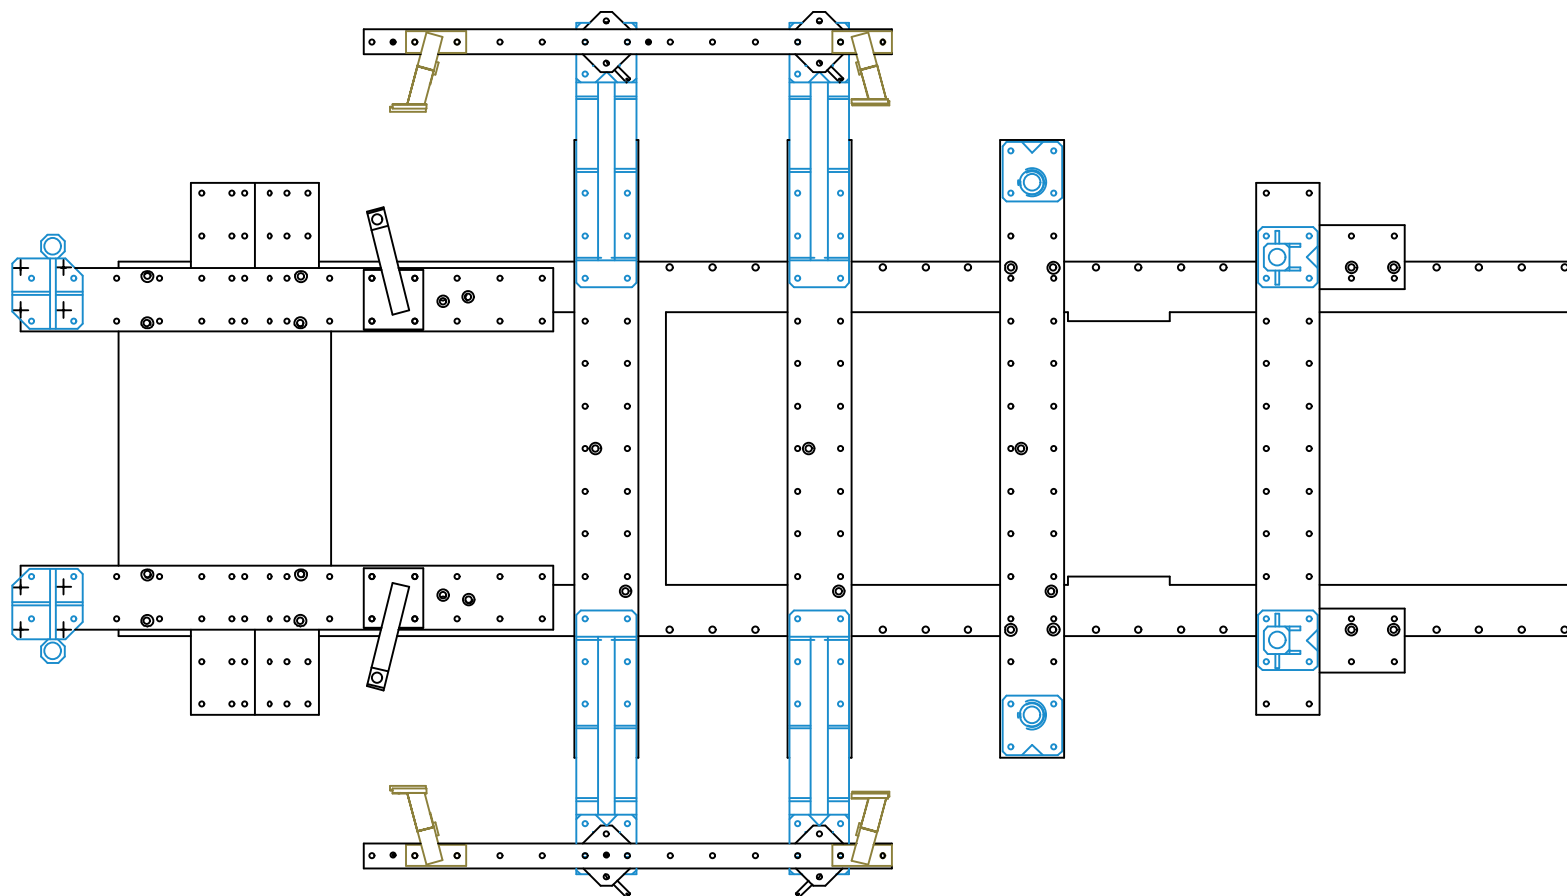

REP.	REFERENCE	PDS	NB
1	2070.7501	2,9	1
2	2070.7502	2,9	1
3	2070.7503	3,0	1
4	2070.7504	3,0	1
5	2070.7505	2,6	1
6	2070.7506	2,6	1
7	2070.7507	0,04	2
	M 8-25 M 10-35 M 12-35		2 1 1
	M 10 M 12		1 1

complément au
complementary set to
complemento al
zusatz zu

2070.300
+ 9113.053

2070.800

18 Kg | 07.03.2005 | 2070.800-RVA3-1

VAS 5007/22

1 2 3 4 5 6 7 8 9 10 11 12 13 14 15 16 17 18 19 20 21 22 23 24 25 26 27 28 29 30 31 32 33 34 35 36

2070.800-RVA3-1 | 00

VAS 5007/22

2070.800

18 Kg | 07.03.2005 | 2070.800-RVA3-1

- 1 2 3 4 5 6 7 8 9 10 11 12 13 14 15 16 17 18 19 20 21 22 23 24 25 26 27 28 29 30 31 32 33 34 35 36

2070.800-RVA3-1 | 00