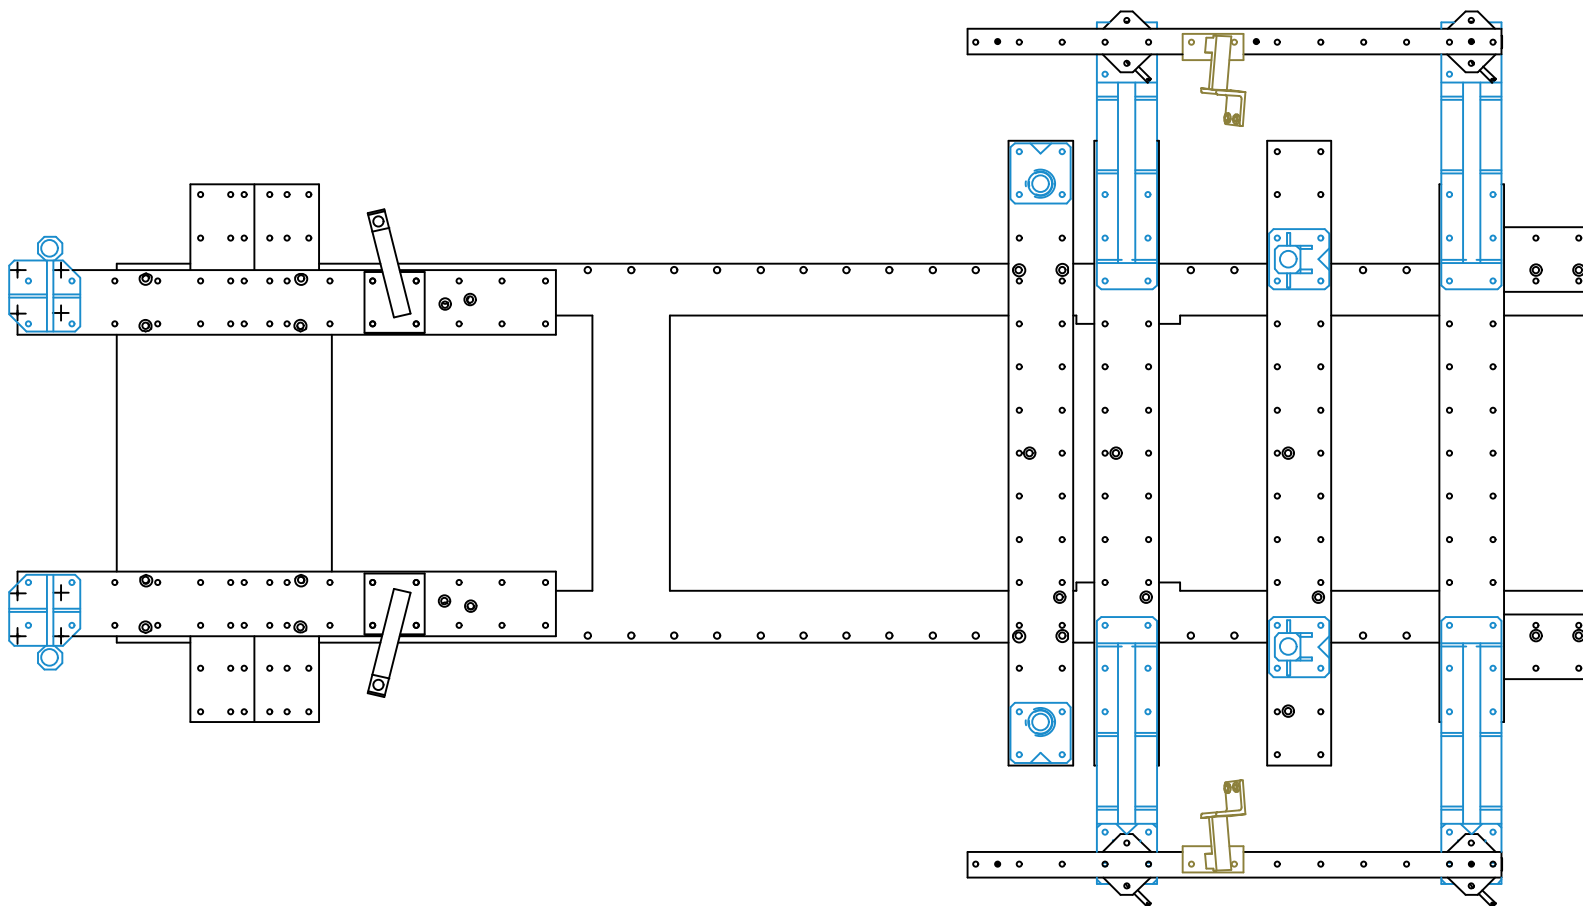

REP.	REFERENCE	PDS	NB
1	2070.7501	2,9	1
2	2070.7502	2,9	1
3	2070.7503	3,0	1
4	2070.7504	3,0	1
5	2070.7505	2,6	1
6	2070.7506	2,6	1
7	2070.7507	0,04	2
	M 8-25 M 10-35 M 12-35		2 1 1
	M 10 M 12		1 1

complément au
complementary set to
complemento al
zusatz zu

2070.300
+ 9113.053

2070.800

18 Kg | 07.03.2005 | 2070.800-RVA3-1

VAS 5007/22

1 2 3 4 5 6 7 8 9 10 11 12 13 14 15 16 17 18 19 20 21 22 23 24 25 26 27 28 29 30 31 32 33 34 35 36

2070.800-RVA3-1 | 00

VAS 5007/22

2070.800

18 Kg | 07.03.2005 | 2070.800-RVA3-1

- 1 2 3 4 5 6 7 8 9 10 11 12 13 14 15 16 17 18 19 20 21 22 23 24 25 26 27 28 29 30 31 32 33 34 35 36

2070.800-RVA3-1 | 00