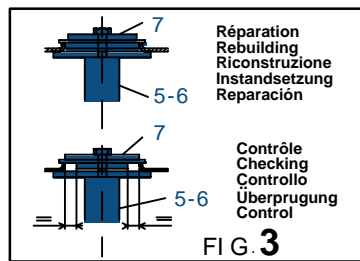

REP.	REFERENCE	PDS	NB	MZ
1	2056.7001	3,4	1	142
2	2056.7002	3,4	1	141
3	2056.7003	2,5	1	140
4	2056.7004	2,5	1	140
5	2056.7005	2,5	1	601
6	2056.7006	2,5	1	602
7	2056.7007	0,5	2	
8	2056.7008	2,0	1	140/080
9	2056.7009	2,0	1	140/080
10	2056.7010	3,0	1	080
11	2056.7011	3,0	1	080
12	2056.7012	2,9	1	200/140
13	2056.7013	2,9	1	200/140
14	2056.7014	2,2	1	260/200
15	2056.7015	2,2	1	260/200
16	2056.7016	3,0	1	200
17	2056.7017	3,0	1	200
18	2056.7018	2,8	1	260
19	2056.7019	2,8	1	260

M 12-35	2
M 14x1,50-80	8
M 14x1,50-150	8
M 16x1,50-110	4

○ Avec ou sans mécanique  
 With or without mechanical elements  
 Con o senza parti meccaniche  
 Mit oder ohne Aggregate  
 Con ó sin mecanica desmontada

**HONDA / ACURA**

**2056.300**

51 Kg | 10.01.2006 | 413-D-41A

2056.300-RVA3-1 | 00

**HONDA / ACURA**

<b>2056.300</b>		
51 Kg	10.01.2006	413-D-41B

2056.300-RVA3-1 | 00