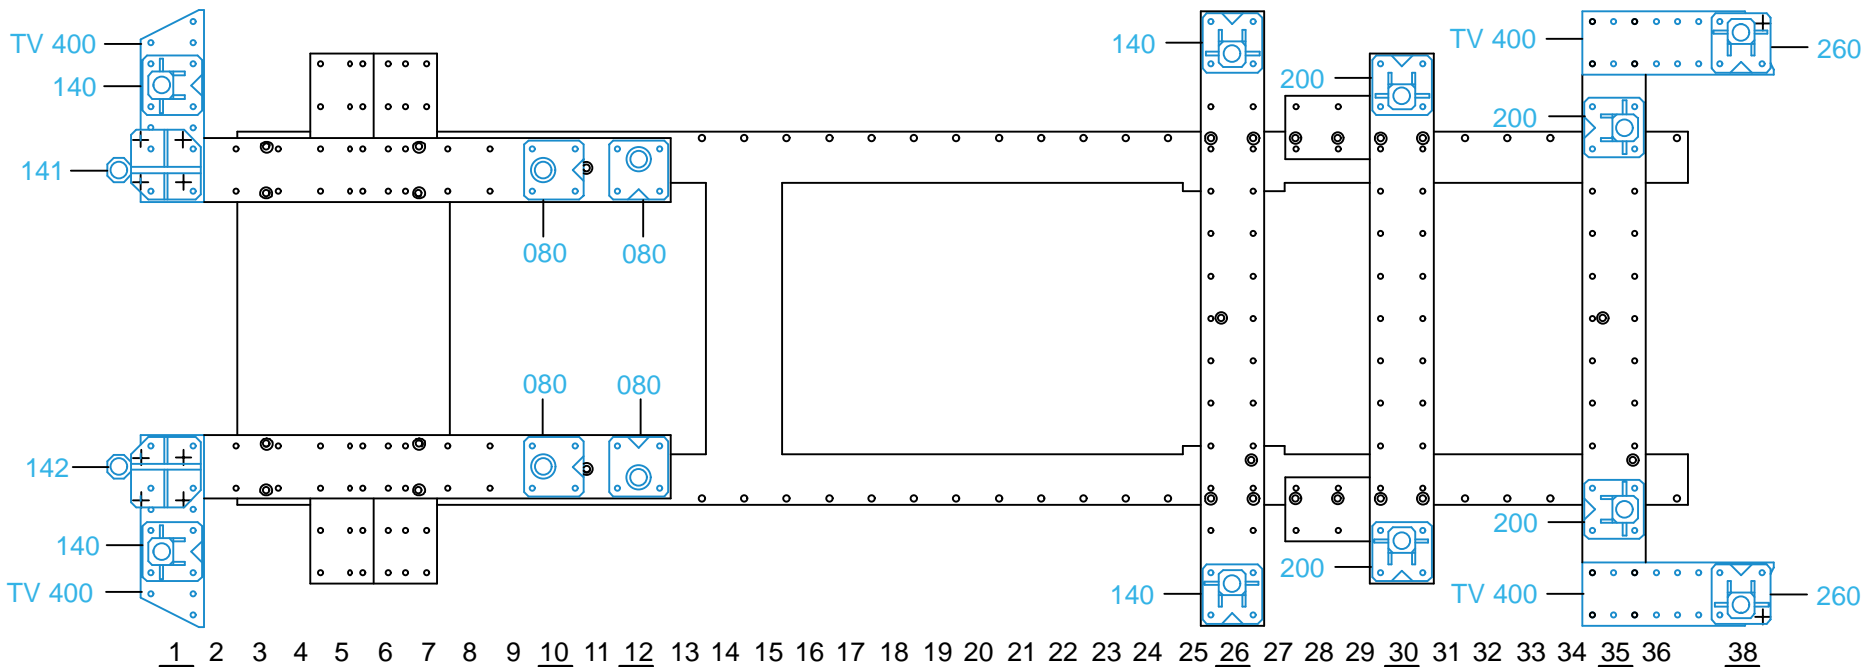

**HONDA / ACURA**

**2056.300**

51 Kg | 10.01.2006 | 413-D-41A

2056.300-RVA3-1 | 00

**HONDA / ACURA**

<b>2056.300</b>		
51 Kg	10.01.2006	413-D-41B

2056.300-RVA3-1 | 00