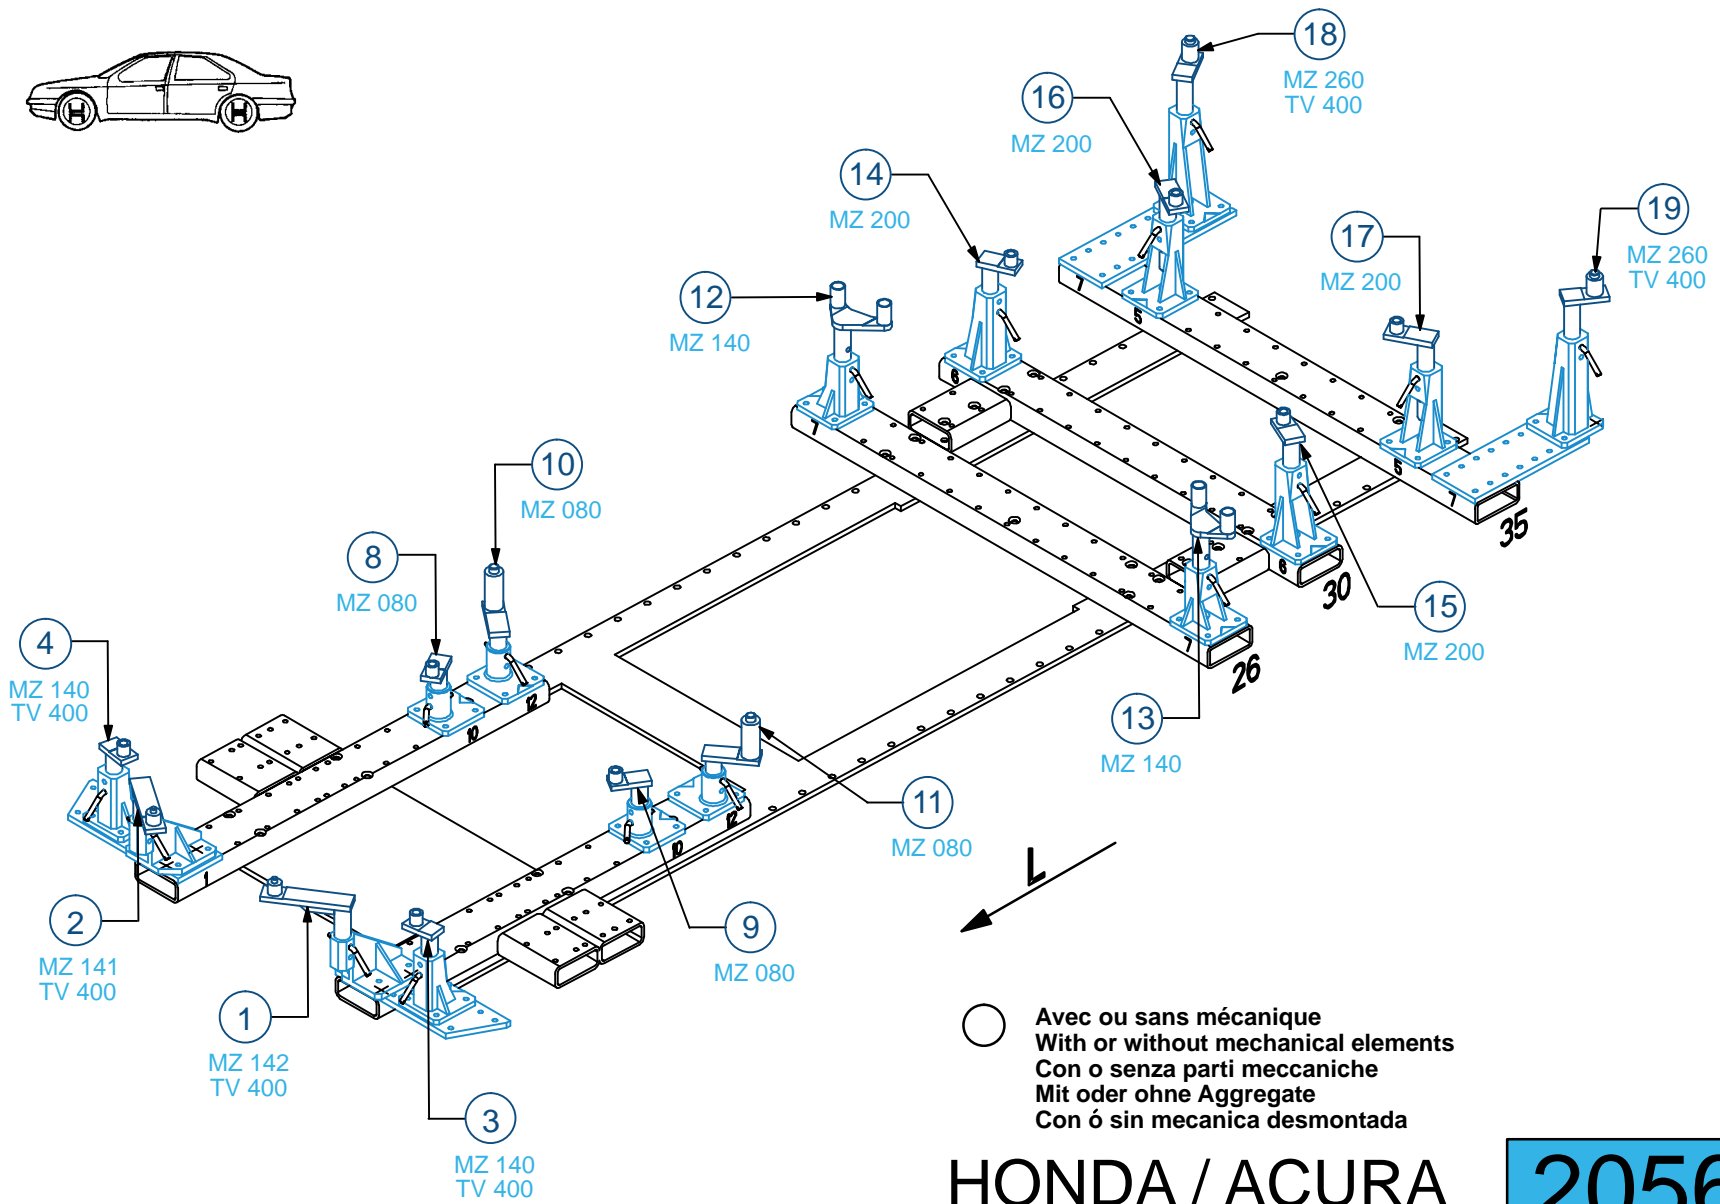

M 12-35	2
M 14x1,50-80	8
M 14x1,50-150	8
M 16x1,50-110	4

○ Avec ou sans mécanique  
 With or without mechanical elements  
 Con o senza parti meccaniche  
 Mit oder ohne Aggregate  
 Con ó sin mecanica desmontada

**HONDA / ACURA**

**2056.300**

51 Kg | 10.01.2006 | 413-D-41A

2056.300-RVA3-1 | 00

**HONDA / ACURA**

<b>2056.300</b>		
51 Kg	10.01.2006	413-D-41B

2056.300-RVA3-1 | 00