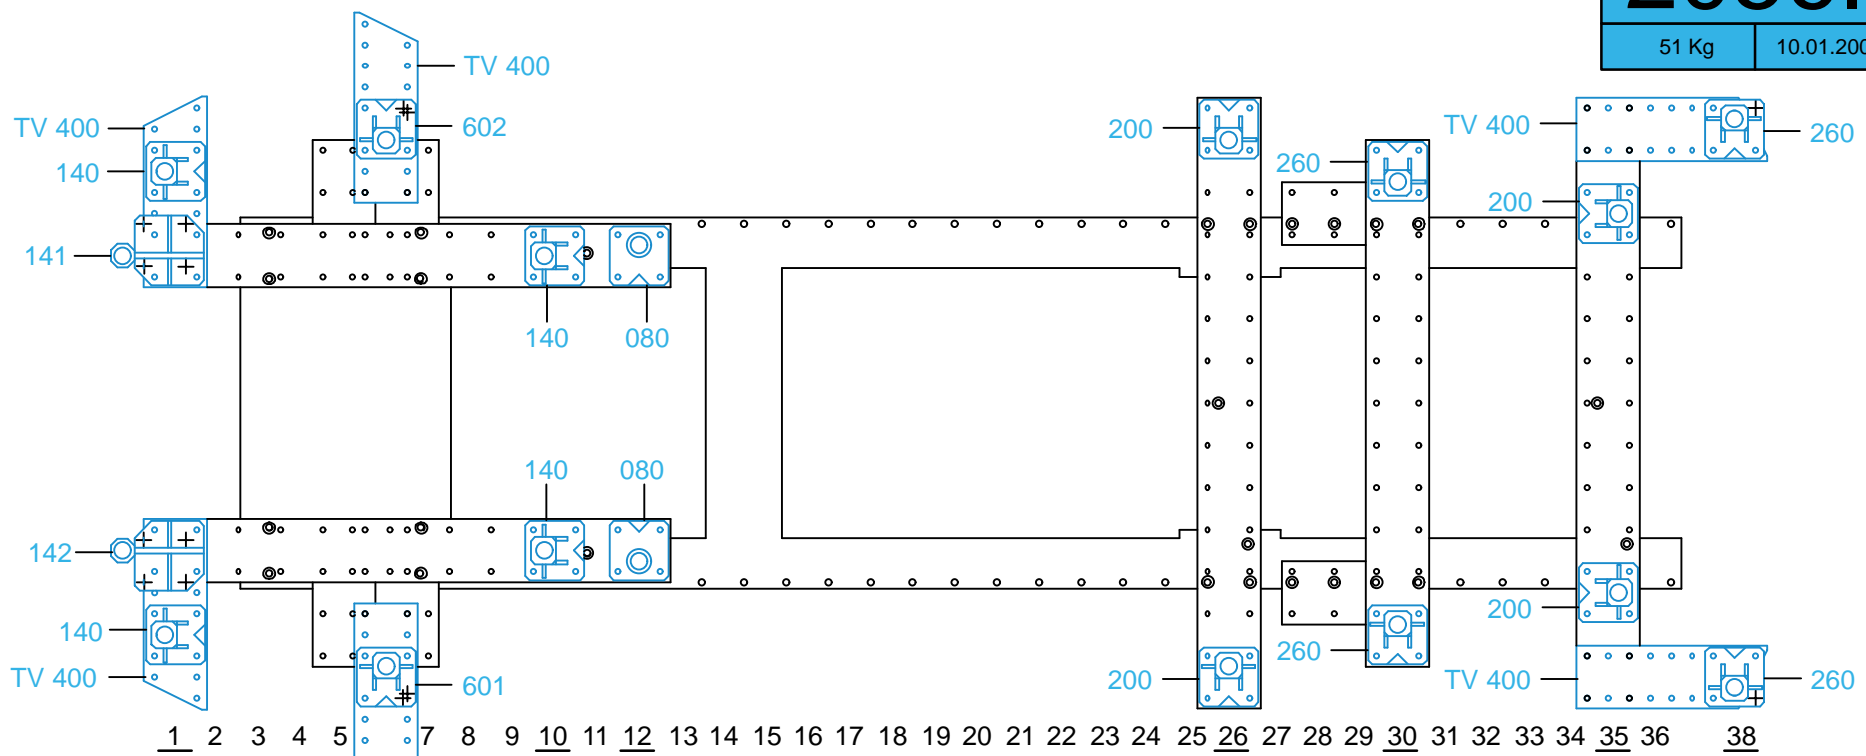

REP.	REFERENCE	PDS	NB	MZ
1	2056.7001	3,4	1	142
2	2056.7002	3,4	1	141
3	2056.7003	2,5	1	140
4	2056.7004	2,5	1	140
5	2056.7005	2,5	1	601
6	2056.7006	2,5	1	602
7	2056.7007	0,5	2	
8	2056.7008	2,0	1	140/080
9	2056.7009	2,0	1	140/080
10	2056.7010	3,0	1	080
11	2056.7011	3,0	1	080
12	2056.7012	2,9	1	200/140
13	2056.7013	2,9	1	200/140
14	2056.7014	2,2	1	260/200
15	2056.7015	2,2	1	260/200
16	2056.7016	3,0	1	200
17	2056.7017	3,0	1	200
18	2056.7018	2,8	1	260
19	2056.7019	2,8	1	260

M 12-35	2
M 14x1,50-80	8
M 14x1,50-150	8
M 16x1,50-110	4

○ Avec ou sans mécanique  
 With or without mechanical elements  
 Con o senza parti meccaniche  
 Mit oder ohne Aggregate  
 Con ó sin mecanica desmontada

**HONDA / ACURA**

**2056.300**

51 Kg | 10.01.2006 | 413-D-41A

2056.300-RVA3-1 | 00

**HONDA / ACURA**

<b>2056.300</b>		
51 Kg	10.01.2006	413-D-41B

2056.300-RVA3-1 | 00