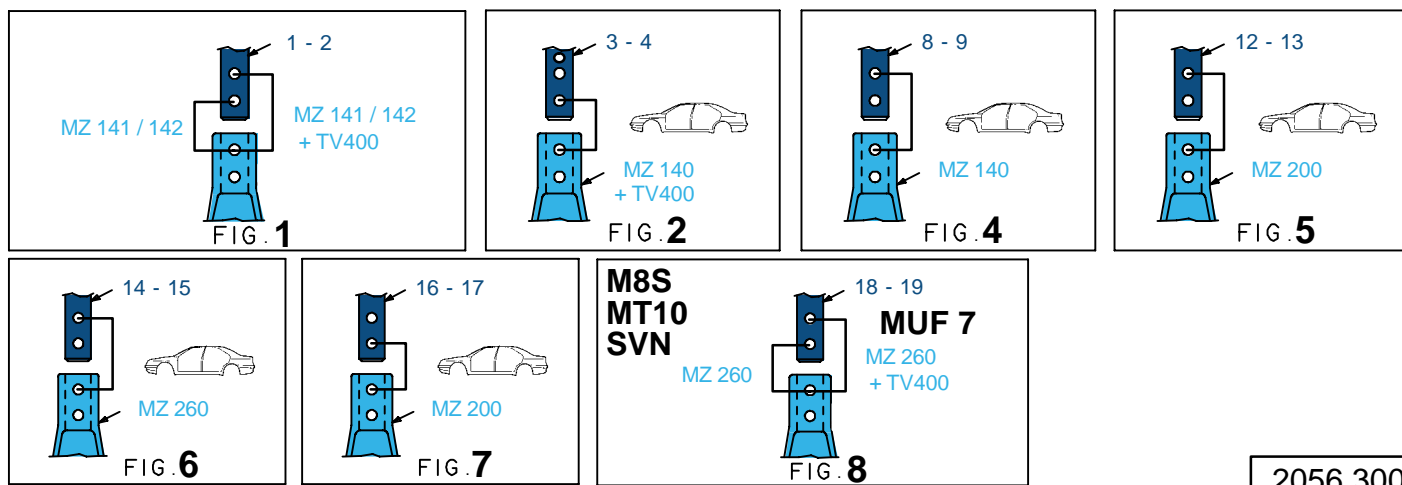

REP.	REFERENCE	PDS	NB	MZ
1	2056.7001	3,4	1	142
2	2056.7002	3,4	1	141
3	2056.7003	2,5	1	140
4	2056.7004	2,5	1	140
5	2056.7005	2,5	1	601
6	2056.7006	2,5	1	602
7	2056.7007	0,5	2	
8	2056.7008	2,0	1	140/080
9	2056.7009	2,0	1	140/080
10	2056.7010	3,0	1	080
11	2056.7011	3,0	1	080
12	2056.7012	2,9	1	200/140
13	2056.7013	2,9	1	200/140
14	2056.7014	2,2	1	260/200
15	2056.7015	2,2	1	260/200
16	2056.7016	3,0	1	200
17	2056.7017	3,0	1	200
18	2056.7018	2,8	1	260
19	2056.7019	2,8	1	260

M 12-35	2
M 14x1,50-80	8
M 14x1,50-150	8
M 16x1,50-110	4

○ Avec ou sans mécanique  
 With or without mechanical elements  
 Con o senza parti meccaniche  
 Mit oder ohne Aggregate  
 Con ó sin mecanica desmontada

**HONDA / ACURA**

**2056.300**

51 Kg | 10.01.2006 | 413-D-41A

2056.300-RVA3-1 | 00

**HONDA / ACURA**

<b>2056.300</b>		
51 Kg	10.01.2006	413-D-41B

2056.300-RVA3-1 | 00